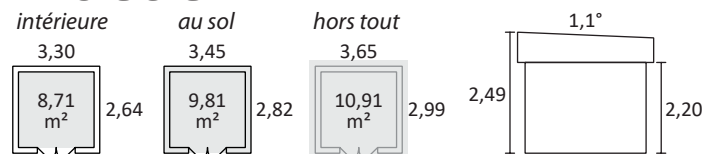

### Conditionnement

emballage ..... film plastique  
dimensions globales ... L: 4,80 x l: 1,17 x h: 1,93 m : 1.450 kg  
• colis 1/3..... L: 4,80 x l: 1,14 x h: 0,30 m : 250 kg  
• colis 2/3..... L: 2,35 x l: 1,14 x h: 1,52 m : 800 kg  
• colis 3/3..... L: 2,48 x l: 1,17 x h: 1,63 m : 400 kg  
colis / palette..... 1

### Dimensions