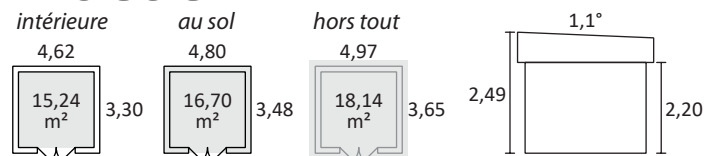

Décor Home pièce à vivre isolée de 15m²

côté intérieur :
isolant, pare-
vapeur et OSB

côté extérieur :
OSB, pare-pluie
et bardage

Décor Home 15m² 4,80x3,50m 2FO/DPV

réf. 40920S900

gencod PEFC :

Dimensions

Construction

ossature.....	poutres 44x90mm renforts d'angles 75x75mm charpente 45x145mm
structure	panneaux pré-assemblés en OSB 3
murs intérieurs	2 ^{ème} peau en OSB 3
isolation	laine de verre en panneaux de 60mm d'épais, pour les murs et le toit
protection	pare-pluie pour les murs extérieurs pare-vapeur au plafond et murs intérieurs
bardage.....	panneaux pré-assemblés en sapin

Menuiseries

matériau.....	PVC gris anthracite RAL 7016
vitrage	double vitrage 4/16/4mm

• Porte

type	porte double, ouverture vers l'extérieur
fermeture.....	serrure à barillet
largeur	1,36 m
hauteur.....	2,14 m

emballage film plastique
dimensions globales ... L: 4,95 x l: 1,17 x h: 2,10 m : 1.850 kg
• colis 1/3..... L: 4,95 x l: 1,14 x h: 0,47 m : 600 kg
• colis 2/3..... L: 2,35 x l: 1,14 x h: 1,48 m : 750 kg
• colis 3/3..... L: 2,48 x l: 1,17 x h: 1,63 m : 500 kg
colis / palette..... 1