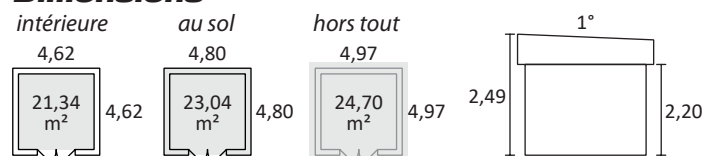

emballage film plastique

dimensions globales ... L: 4,95 x l: 1,17 x h: 2,27 m : 2.000 kg

• colis 1/3..... L: 4,95 x l: 1,14 x h: 0,64 m : 950 kg

• colis 2/3..... L: 2,35 x l: 1,14 x h: 1,54 m : 500 kg

• colis 3/3..... L: 2,48 x l: 1,17 x h: 1,63 m : 550 kg

colis / palette..... 1

Livraison

Uniquement en LDD

Dimensions

Construction

ossature..... poutres 44x90mm
renforts d'angles 75x75mm
charpente 45x145mm

structure panneaux pré-assemblés en OSB 3

murs intérieurs 2^{ème} peau en OSB 3

Menuiseries

matériau..... PVC gris anthracite RAL 7016

vitrage double vitrage 4/16/4mm

• Porte

type porte double, ouverture vers l'extérieur

fermeture..... serrure à barillet

largeur 1,36 m

hauteur..... 2,14 m