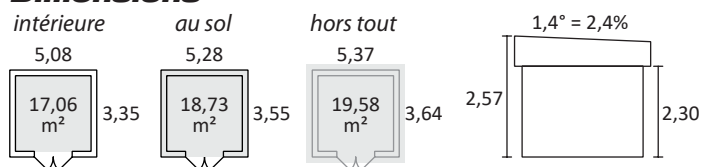

Studio Como

Modules

5,30
Façade

17,06
m²

1,70

côté intérieur :
isolant, pare-
vapeur et OSB

côté extérieur :
OSB, pare-pluie
et bardage

Studio Como 17m² 5,30x3,50m 2FO/1FF/DPV

réf. 40974S900

gencod PEFC :

5 4 11352 804737

Dimensions

Construction

ossature..... poutres 70x70mm
 structure panneaux pré-assemblés en ESB
 murs intérieurs 2^{ème} peau en OSB 3
 isolation laine de verre en panneaux de 60mm d'épais,
 pour les murs et le toit
 protection pare-pluie pour les murs extérieurs
 pare-vapeur au plafond et murs intérieurs
 bardage..... panneaux pré-assemblés en sapin

Toiture

charpente..... 44x145mm
 finition plaques ESB
 couverture EPDM + 2 avaloirs + 2 boîtes à eau

Menuiseries

PVC gris anthracite (RAL 7016) avec double vitrage 4/16/4mm

• Porte

type porte-fenêtre double vantaux à ouverture
 vers l'extérieur, gonds réglables
 fermeture serrure à barillet
 dimensions L: 1,71 m x H: 2,15 m

emballage film plastique
 dimensions globales ... L: 3,75 x l: 2,40 x h: 1,31 m : 2.311 kg
 • colis 1/4 (bois + quinc.)... L: 3,72 x l: 1,24 x h: 0,89 m : 1.190 kg
 • colis 2/4 (bois)..... L: 2,66 x l: 0,95 x h: 0,89 m : 658 kg
 • colis 3/4 (menuiseries).... L: 2,20 x l: 1,77 x h: 0,42 m : 400 kg
 • colis 4/4 (isolant)..... L: 1,20 x l: 1,00 x h: 0,80 m : 63 kg