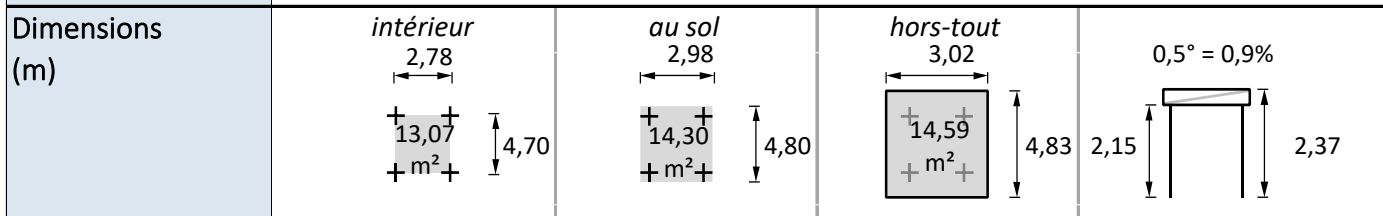

### Carport 3x4,80

Famille	<b>Carport toit plat 3 parois</b>
Type	<b>Poteaux 10×10cm traverses</b>
Réf.	<b>41751S900</b>
Code EAN13	5411352802979
Modèle	<b>CARPORT 3/480 - MURS LATERAUX</b>

**Bois** Sapin Blanc du Nord naturel - à traiter par le client avant montage

**Construction** Carport constitué de poteaux à fixer sur le sol (ancrages non inclus) 10×10cm, traverses. Livraison en kit, à monter soi même. Toutes fournitures de montage comprises.  
 Informations complémentaires :  
 • finitions métalliques noires  
 • jambes de force  
 • 3 parois ajourées  
 • avaloir inclus

**Conditionnement**  
 • emballage..... sous bâche plastique / palette / perdu  
 • dimensions colis..... (larg.) 4,80 × (prof.) 1,18 × (haut.) 0,32 m = 460kg  
 • colis / pile..... 8  
 • hauteur palette..... 2,56m = 3.680kg