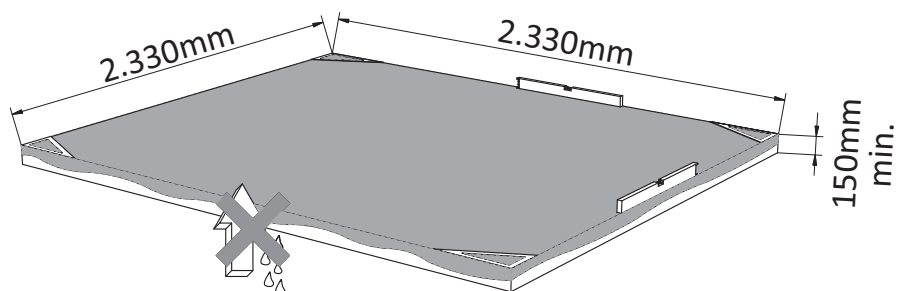

Abri 28mm 2,33×2,33 SF/DPV

62177S043 - B-001786

- (EN) Laying on a perfectly flat and level concrete slab (*not included*)
- (FR) Pose sur dalle béton parfaitement plate et de niveau (*non incluse*)
- (NL) Plaatsen op een perfect vlakke betontegel (*niet inbegrepen*)
- (DE) Montage auf einer ebenen, befestigten Fläche (*Material nicht inbegriffen*)
- (IT) Posare su pavimenti in cemento perfettamente in piano e livellato (*non incluso*)
- (ES) Colocar sobre losa de hormigón perfectamente plana y nivelada (*non incluida*)
- (PT) Montagem sobre laje de betão perfeitamente plana e nivelada (*não incluído*)

490024 : x1
15x120/160mm

420345 : x2
2074x330/28mm

503497 : x1
28x94/1406mm

420196 : x1
650x1680mm

503607 : x32
28x110/486mm

500818 : x1
12x50/1680mm

600510 : x4
900x1320/14mm

600643 : x4
265x1320/14mm