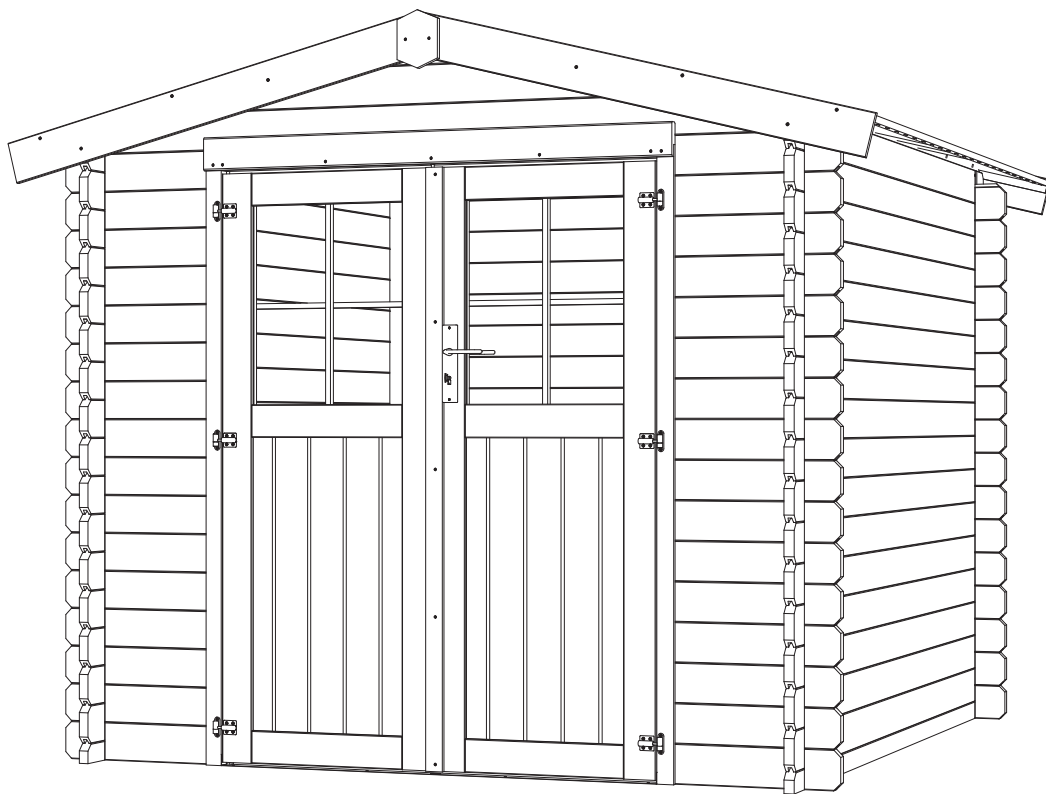

Abri 28mm 2,33×2,33
SF/DPV
62177S043 - B-001786

- (EN) **Assembly notice - keep for later reference.**
 (FR) **Notice de montage à conserver pour consultations ultérieures.**
 (NL) **Te bewaren gebruiksaanwijzingen voor latere raadplegingen.**
 (DE) **Montageleitung nicht wegwerfen, bewahren Sie diese für später.**
 (IT) **Manuale di montaggio da conservare per ulteriori consultazioni.**
 (ES) **Debe conservar las instrucciones de montaje para consultas posteriores.**
 (PT) **Instruções de montagem a guardar para consultas futuras.**