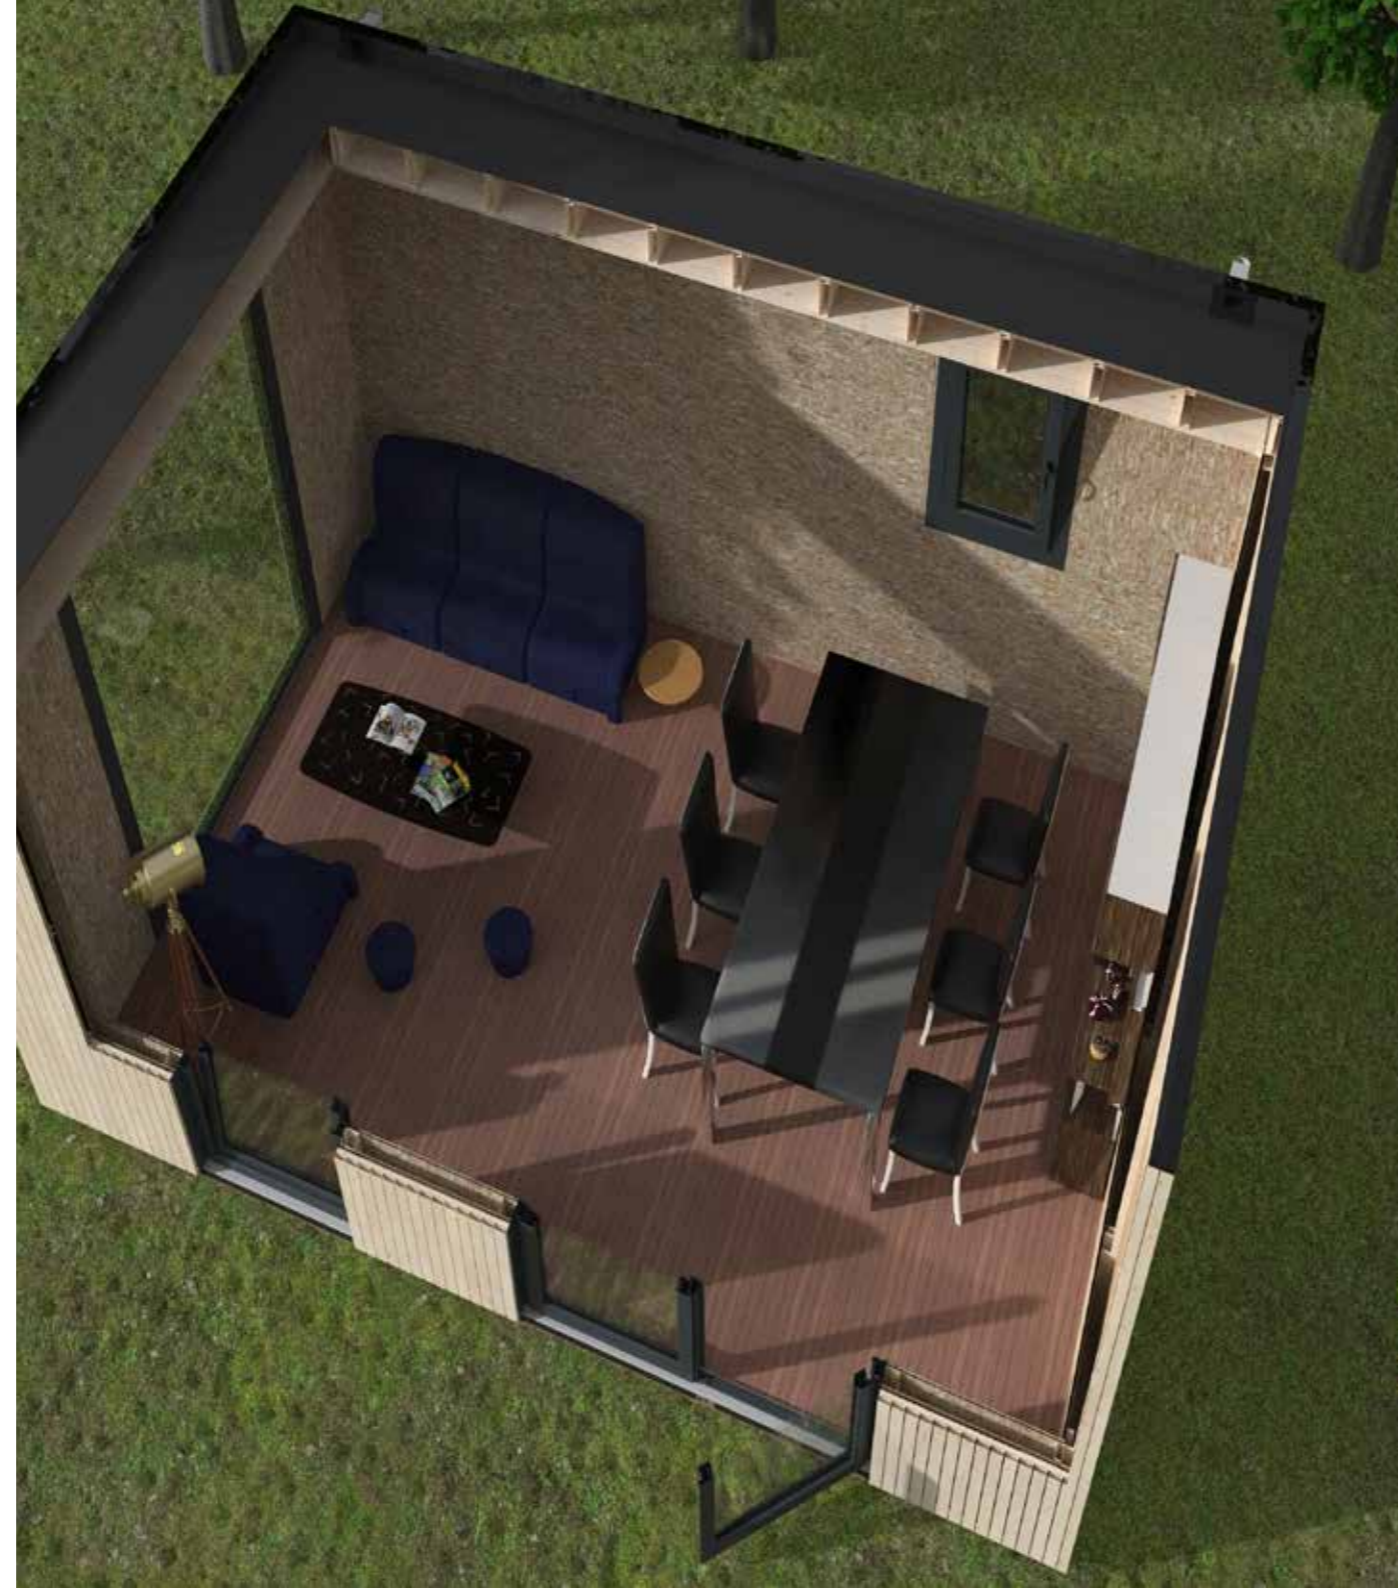

CARACTÉRISTIQUES

ossature en Sapin Blanc du Nord
menuiseries en PVC double vitrage,
couleur gris anthracite (RAL 7016)

toiture en OSB + couverture en EPDM
bardage pré-assemblé vertical
menuiseries PVC double vitrage

MENUISERIES

porte double
à ouverture vers l'extérieur
serrure à cylindre multi-points
gonds réglables
2,15 x 1,74 m

grande fenêtre simple
ouverture vers l'intérieur
oscillo-battant
2,15 x 0,88 m

petite fenêtre simple
couverture vers l'intérieur
oscillo-battante
1 x 0,63 m

fenêtre fixe
2,15 x 1,74 m

SURFACE 13 M²

- intérieur	3,32 x 3,35 m = 11,16 m²
- au sol	3,52 x 3,55 m = 12,49 m²
- hors-tout	5,37 x 3,64 m = 13,17 m²
- hauteur utile	2,3 m
- hauteur faîte	2,57 m
- pente de toit	1,38° (2,4%)

SURFACE 20 M²

- intérieur	5,09 x 3,35 m = 17,06 m²
- au sol	5,28 x 3,55 m = 18,73 m²
- hors-tout	5,37 x 3,64 m = 19,58 m²
- hauteur utile	2,3 m
- hauteur faîte	2,57 m
- pente de toit	1,38° (2,4%)