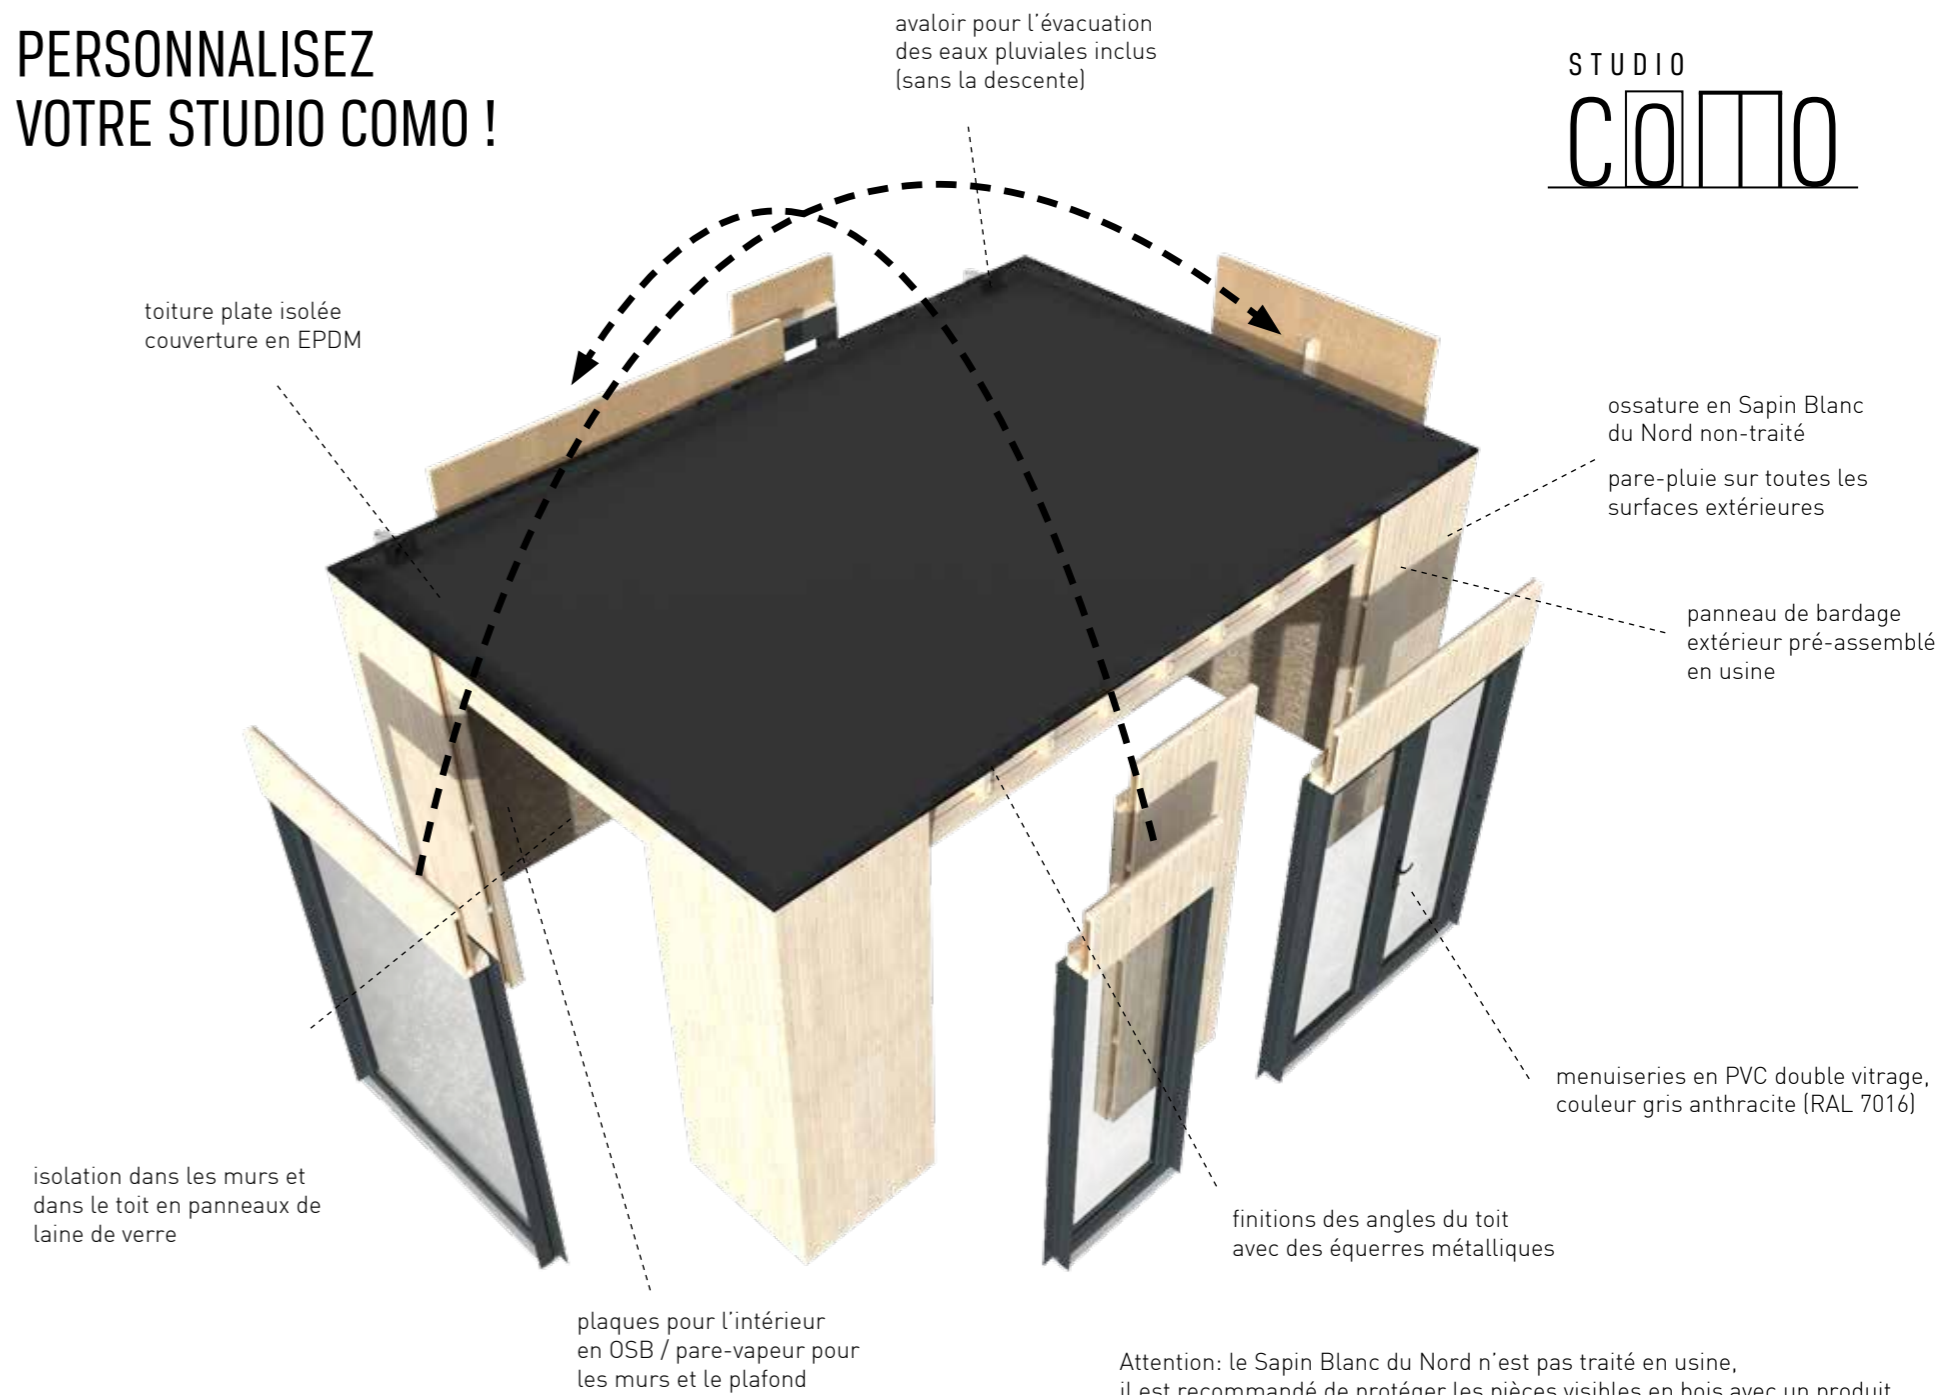

PERSONNALISEZ VOTRE STUDIO COMO !

STUDIO
COMO

Attention: le Sapin Blanc du Nord n'est pas traité en usine, il est recommandé de protéger les pièces visibles en bois avec un produit insecticide, fongicide et anti-UV + finition avant le montage.